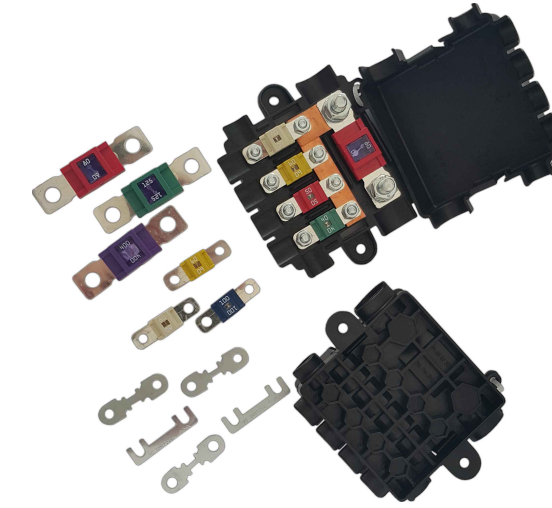

Sigorta Kutusu - Fuse Holder - Sicherungshalter : FH1001

Test Akım Tablosu -- Pre-arcing time -- Schmelzzeit-Grenzwerte

I_N	$I_N \times 1,25$	$I_N \times 3,0$	$I_N \times 6,0$	$I_N \times 10$
∅ 23 °C	min.	min.	max.	max.
∞	360.000 sec.	0,1 sec.	10 sec.	0,02 sec.

KOMBI SİGORTA KUTUSU

COMBI FUSE HOLDERS / KOMBI SICHERUNGSHALTER

ÇİFTEL ELEKTROMEKANİK

TEKNİK ÇİZİM - TECHNICAL DRAWING - TECHNISCHE ZEICHNUNG

Parça No Part No Artikel Nr.	Parça Adı Part Name Teilbezeichnung	Renk Color Farbe	Ambalaj Package Packung
FH1005-A	Kombi Sigorta Kutusu A-Tipi Combi Fuse Holder A-Type Combi Sicherungshalter A-Typ	Siyah Black Schwarz	25
FH1005-A-C	Kombi Sigorta Kutusu A-Tipi Cıvata Kapaklı Combi Fuse Holder A-Type with Bolt Cover Combi Sicherungshalter A-Typ mit Bolzen Abdeckung	Siyah Black Schwarz	25
FH1005-B	Kombi Sigorta Kutusu B-Tipi Combi Fuse Holder B-Type Combi Sicherungshalter B-Typ	Siyah Black Schwarz	25
FH1005-B-C	Kombi Sigorta Kutusu B-Tipi Cıvata Kapaklı Combi Fuse Holder B-Type with Bolt Cover Combi Sicherungshalter B-Typ mit Bolzen Abdeckung	Siyah Black Schwarz	25

* 1 MEGA + 4 MIDI Sigorta takılabilir.

* Akü üzerine veya Akü ye yakın bir noktaya monte edilerek kısa devrelere karşı etkin koruma sağlanır.

* Prefuse Box olarak sigorta kutusu ile Akü arasında koruma sağlar.