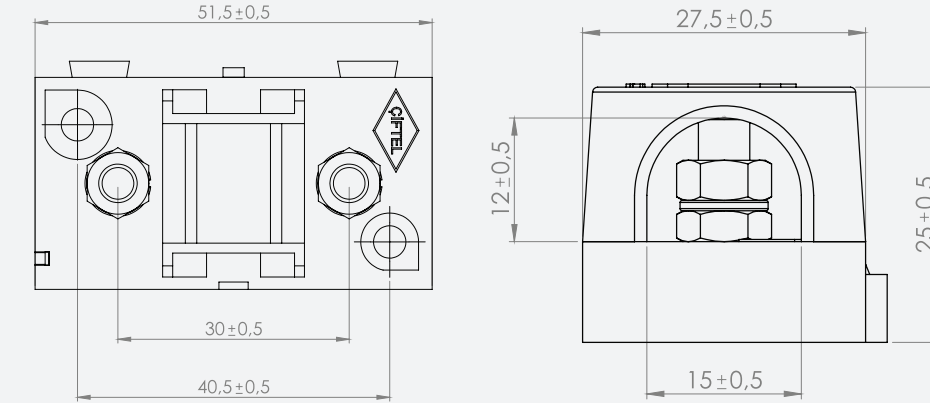

TEKNİK ÇİZİM - TECHNICAL DRAWING - TECHNISCHE ZEICHNUNG

Parça No Part No Artikel Nr.	Parça Adı Part Name Teilbezeichnung	Renk Color Farbe	Ambalaj Package Packung
	Midi Sigorta Kutusu	Siyah	
FH1001-B-C	Midi Fuse Holder	Black	200
	Sicherungshalter (Midi)	Schwarz	

* Kapak kendinden bağçıklı olup, kayıp ve düşmelere karşı gövdeye direkt bağlanmaktadır.

* Kapakta yer alan kablo girişleri 15,50 mm²'e genişletilmiş ve kesiti daha kalın kabloların kutuya montajı kolaylaştırılmıştır.

* Sigorta montaj civata deliklerinin altları kapatılarak yalıtım sağlanmış ve kısa devre gibi riskler tamamen ortadan kaldırılmıştır.