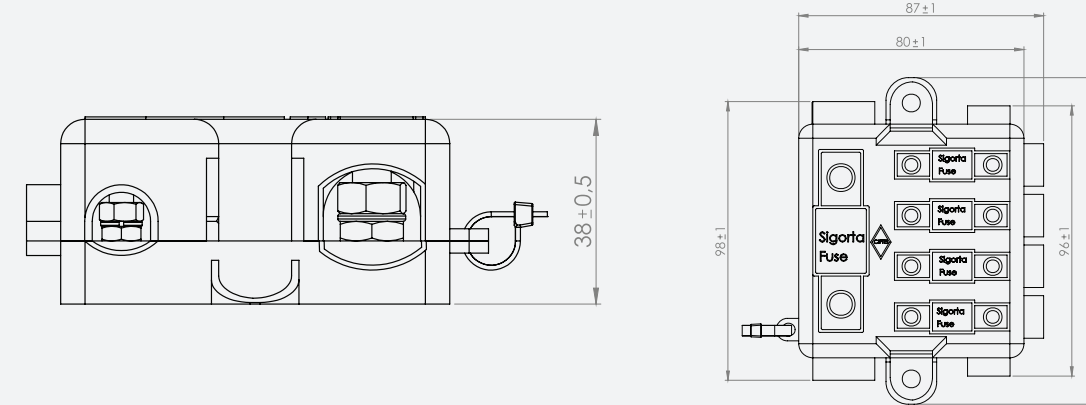

TEKNİK ÇİZİM - TECHNICAL DRAWING - TECHNISCHE ZEICHNUNG

Parça No Part No Artikel Nr.	Parça Adı Part Name Teilbezeichnung	Renk Color Farbe	Ambalaj Package Packung
FH1005-A	Kombi Sigorta Kutusu A-Tipi Combi Fuse Holder A-Type Combi Sicherungshalter A-Typ	Siyah Black Schwarz	25
FH1005-A-C	Kombi Sigorta Kutusu A-Tipi Cıvata Kapaklı Combi Fuse Holder A-Type with Bolt Cover Combi Sicherungshalter A-Typ mit Bolzen Abdeckung	Siyah Black Schwarz	25
FH1005-B	Kombi Sigorta Kutusu B-Tipi Combi Fuse Holder B-Type Combi Sicherungshalter B-Typ	Siyah Black Schwarz	25
FH1005-B-C	Kombi Sigorta Kutusu B-Tipi Cıvata Kapaklı Combi Fuse Holder B-Type with Bolt Cover Combi Sicherungshalter B-Typ mit Bolzen Abdeckung	Siyah Black Schwarz	25

* 1 MEGA + 4 MIDI Sigorta takılabilir.

* Akü üzerine veya Akü ye yakın bir noktaya monte edilerek kısa devrelere karşı etkin koruma sağlanır.

* Prefuse Box olarak sigorta kutusu ile Akü arasında koruma sağlar.

* Sigorta montaj cıvata deliklerinin kapaklı versiyonlarında ekstra yalıtım sağlanmış ve kısa devre gibi riskler tamamen ortadan kaldırılmıştır.

MODÜLER GÜÇ DAĞITIM VE SİGORTA KUTULARI

MODULER POWER DISTRIBUTION & FUSE HOLDER
SICHERUNGVERTEILER KASTEN & SICHERUNGSHALTER

ÇİFTEL ELEKTROMEKANİK