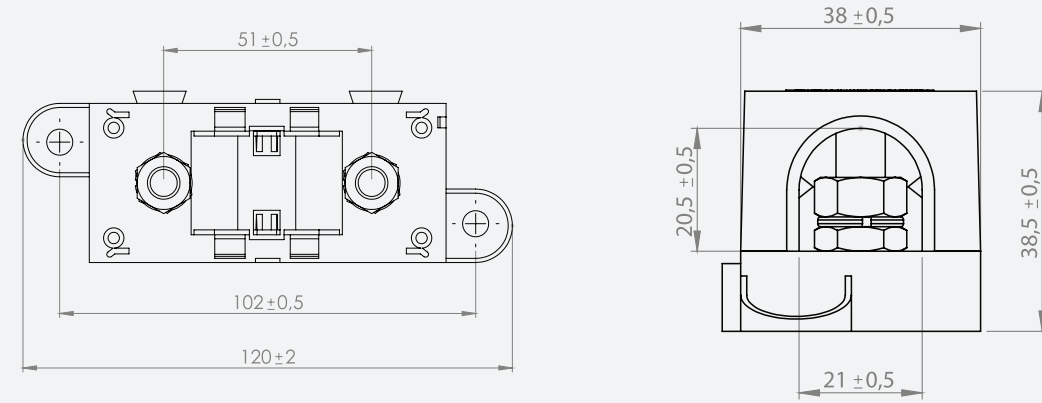

TEKNİK ÇİZİM - TECHNICAL DRAWING - TECHNISCHE ZEICHNUNG

Parça No Part No Artikel Nr.	Parça Adı Part Name Teilbezeichnung	Renk Color Farbe	Ambalaj Package Packung
	Mega Sigorta Kutusu	Siyah	
FH1002-B-C	Mega Fuse Holder	Black	50
	Sicherungshalter (Mega)	Schwarz	

* Kapak kendinden bağçıklı olup, kayıp ve düşmelere karşı gövdeye direkt bağlanmaktadır.

* Kapakta yer alan kablo girişleri 21,00 mm²'e genişletilmiş ve kesiti daha kalın kabloların kutuya montajı kolaylaştırılmıştır.

* Sigorta montaj civata deliklerinin altları kapatılarak yalıtım sağlanmış ve kısa devre gibi riskler tamamen ortadan kaldırılmıştır.