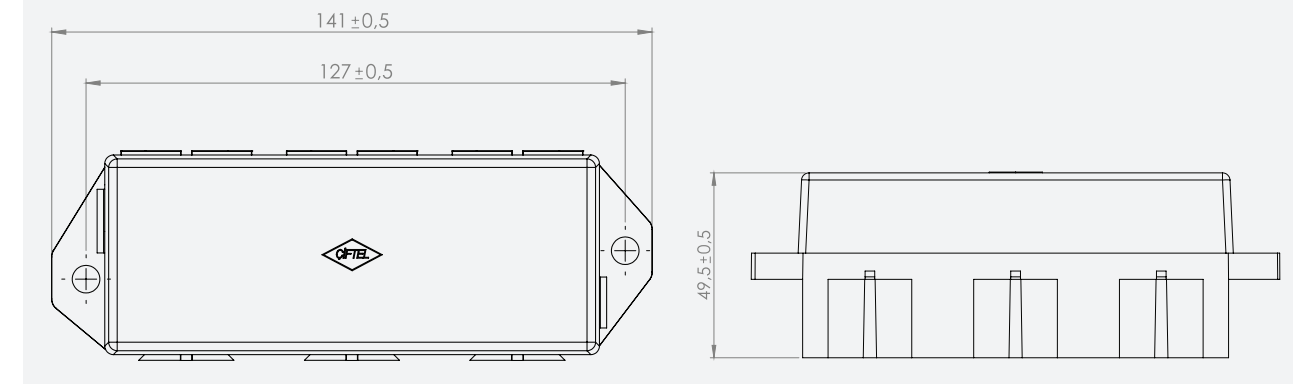

TEKNİK ÇİZİM - TECHNICAL DRAWING - TECHNISCHE ZEICHNUNG

Parça No Part No Artikel Nr.	Parça Adı Part Name Teilbezeichnung	Renk Color Farbe	Ambalaj Package Packung
FH1004- C	Modüler Güç Dağıtım ve Sigorta Kutuları Şeffaf Kapaklı	Siyah	210
	Modüler Power Distribution & Fuse Holder with Transparent Cover	Black	
	Sicherungverteiler Kasten&Sicherungshalter mit Durchsichtig Deckel	Schwarz