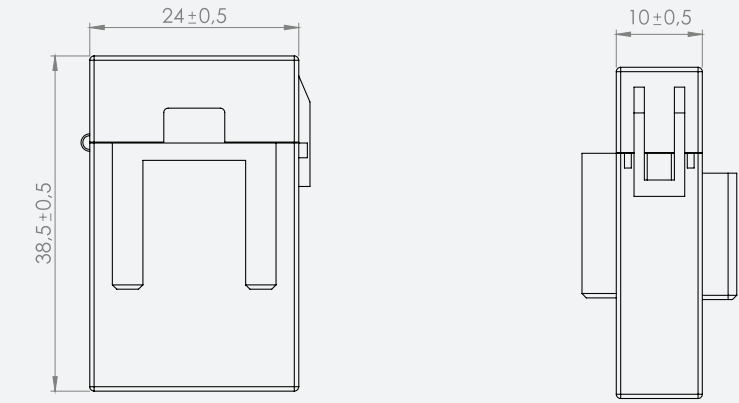

* Sigorta montaj civata deliklerinin altları kapatılarak yalıtım sağlanmış ve kısa devre gibi riskler tamamen ortadan kaldırılmıştır.

SİGORTA YUVASI

FUSE HOLDER - SICHERUNGSHALTER

ÇİFTEL ELEKTROMEKANİK

TEKNİK ÇİZİM - TECHNICAL DRAWING - TECHNISCHE ZEICHNUNG