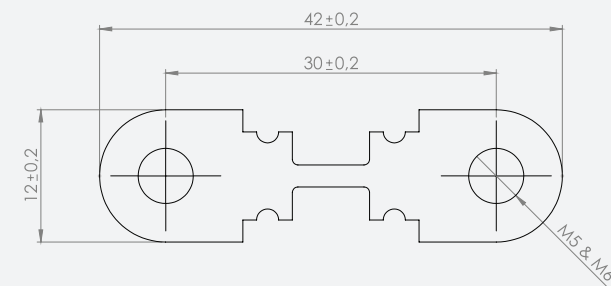

O TİPİ KOFRA SİGORTALARI

STRIP (MELTING) FUSES O TYPE - SCHMELZSICHERUNGEN O TYP

ÇİFTEL ELEKTROMEKANİK

TEKNİK ÇİZİM - TECHNICAL DRAWING - TECHNISCHE ZEICHNUNG

Parça No Part No Artikel Nr.	Anma Akımı Rated Current Nennstrom I_N	Voltaj Rated Voltage Nennspannung U_N	Kalınlık Thickness Dicke s	Direç Cold Resistance Kaltwiderstand R_k	Kablo Kesiti Rated Cable Nennleiterquerschnitt	Ambalaj Package Packung
S4030	30 A	32 V	0,40 mm	1,34 mΩ	4 mm ²	100 - 1.000 Adet Piece Stück
S4040	40 A			0,82 mΩ		
S4050	50 A			0,63 mΩ		
S4060	60 A			0,59 mΩ		
S4070	70 A		0,57 mΩ	6 mm ²		
S4080	80 A		0,43 mΩ			
S4100	100 A		0,34 mΩ	10 mm ²		
S4110	110 A		0,31 mΩ			
S4125	125 A		0,29 mΩ	25 mm ²		
S4150	150 A		0,24 mΩ			
S4175	175 A		0,22 mΩ	35 mm ²		

Sigorta Kutusu - Fuse Holder - Sicherungshalter : FH1001

Test Akım Tablosu -- Pre-arcing time -- Schmelzzeit-Grenzwerte

I_N	$I_N \times 1,25$	$I_N \times 3,0$	$I_N \times 6,0$	$I_N \times 10$
∅ 23 °C	min.	min.	max.	max.
∞	360.000 sec.	0,1 sec.	10 sec.	0,02 sec.